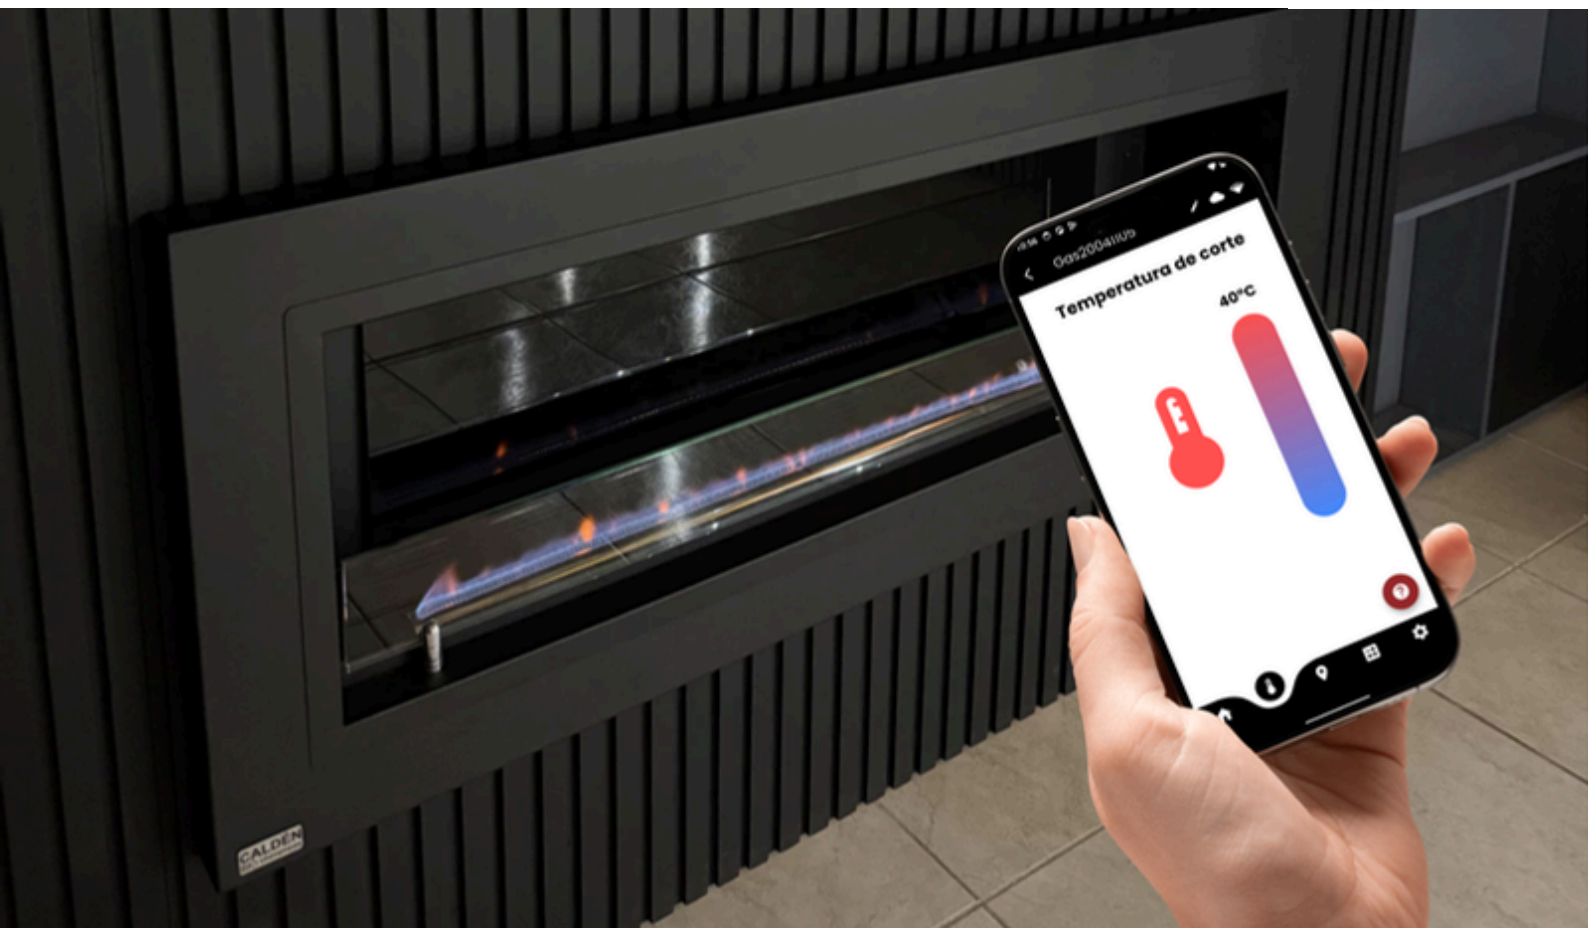

# Convertidor de Calefactor Eléctrico a Smart

*Convertí tu viejo calefactor eléctrico en un equipo smart y controlalo fácilmente desde la aplicación Caldén Smart. Encendé, apagá y gestioná su funcionamiento desde el celular o mediante comandos de voz compatibles con Siri, Alexa y Google Home. Funciona mediante Wi-Fi y Bluetooth, brindando una conexión estable y flexible según tu necesidad. Ideal para automatizar la calefacción de tu hogar, permite precalentar los ambientes antes de llegar y disfrutar del confort desde el primer momento.*

- *Convertí tu calefactor eléctrico tradicional en un equipo Smart*
- *Control desde la aplicación Caldén Smart*
- *Comandos de voz mediante Siri, Alexa y Google Home*
- *Encendido y apagado remoto*
- *Posibilidad de precalentar el ambiente antes de llegar*
- *Uso simple y práctico*

## Conversor a Gas Smart

*Transformá tu calefactor a gas en un equipo inteligente. Con el Conversor a Gas Smart Caldén Smart podés controlar la apertura y cierre del gas de manera remota, automatizar su uso y manejarlo desde tu celular, estés donde estés.*