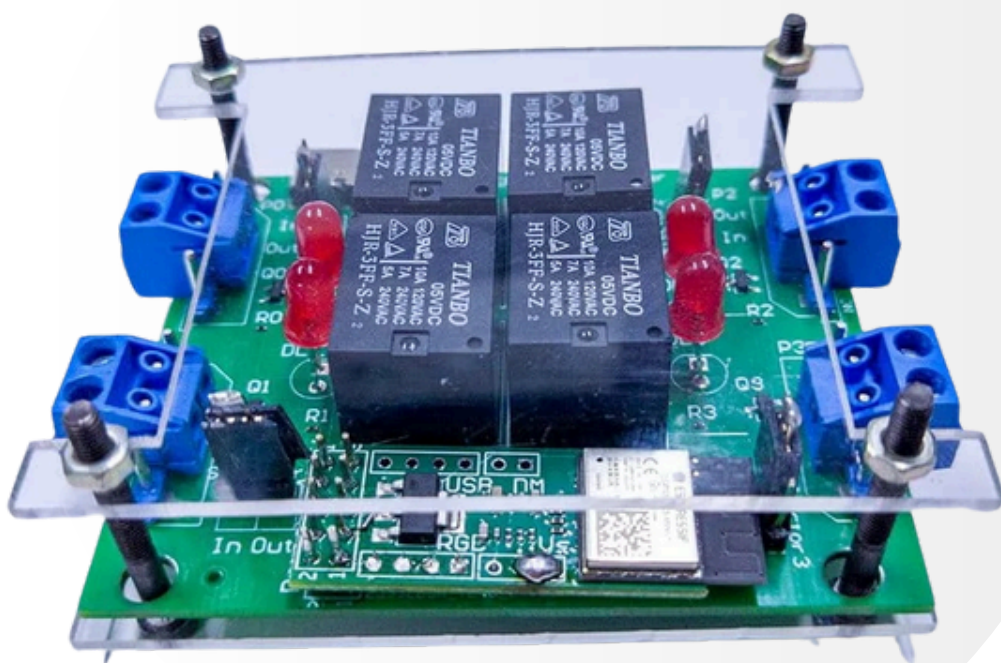

## Persianas Roler

*Manejá la persiana roler de forma cómoda y sin complicaciones.*

*Con la aplicación Caldén Smart o hablando por voz con Siri, Alexa o Google Home, podés subirla o bajarla desde cualquier lugar, sin estar en casa.*

## Domótica 4 I/O

*Este módulo permite controlar y automatizar distintos dispositivos eléctricos desde la aplicación Caldén Smart, de forma simple y flexible.*

*Cuenta con 4 borneras configurables, que pueden usarse como entrada o salida según la necesidad de la instalación.*