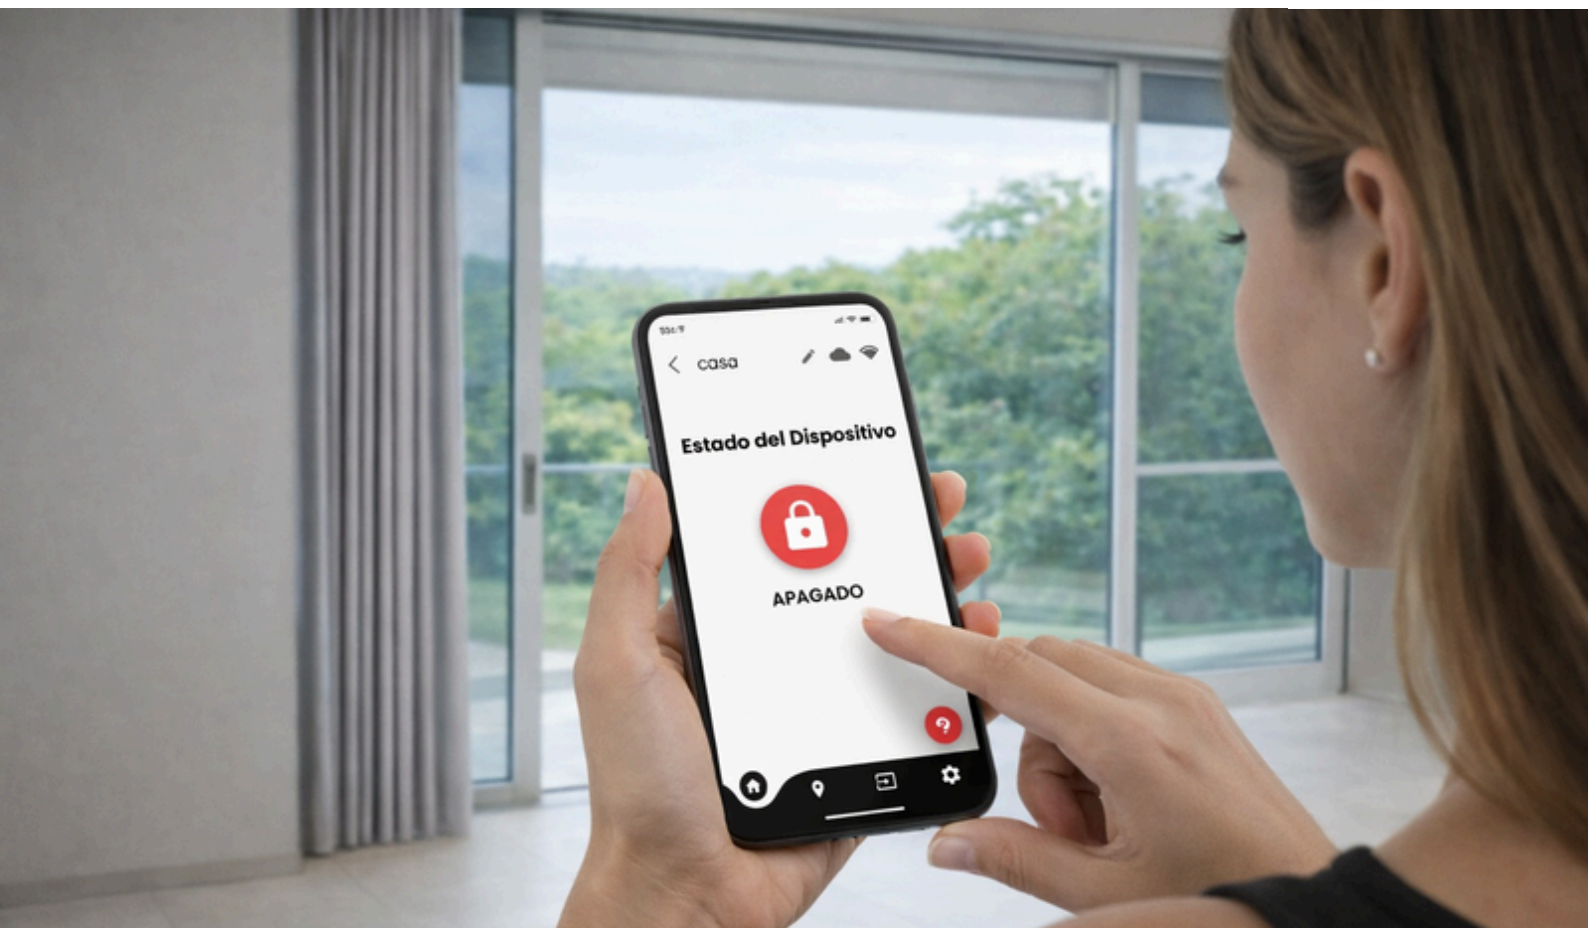

## Conversor a Gas Smart

*Transformá tu calefactor a gas en un equipo inteligente. Con el Conversor a Gas Smart Caldén Smart podés controlar la apertura y cierre del gas de manera remota, automatizar su uso y manejarlo desde tu celular, estés donde estés.*

## Control remoto

*Convertí tu casa en un hogar inteligente y controlá desde un solo lugar televisores, equipos de música, aires acondicionados y calefacción, así como cualquier dispositivo que funcione con control remoto.*

*Gestioná cada equipo desde la aplicación Caldén Smart o mediante comandos de voz, con compatibilidad con Siri, Alexa y Google Home.*

- *Configuración simple y rápida desde la app Caldén Smart*
- *Creación de escenas y rutinas automáticas (por horarios o hábitos)*
- *Control remoto desde cualquier lugar del mundo*
- *Integración con múltiples ambientes del hogar*
- *Reemplaza múltiples controles remotos por uno solo digital*
- *Ideal para modernizar equipos viejos sin cambiarlos*

## Persianas Riel

*Controlá la apertura y cierre de tus persianas riel euro de forma simple e inteligente.*

*A través de la aplicación Caldén Smart o mediante comandos de voz compatibles con Siri, Alexa y Google Home, podés manejar las persianas desde cualquier lugar y en cualquier momento.*