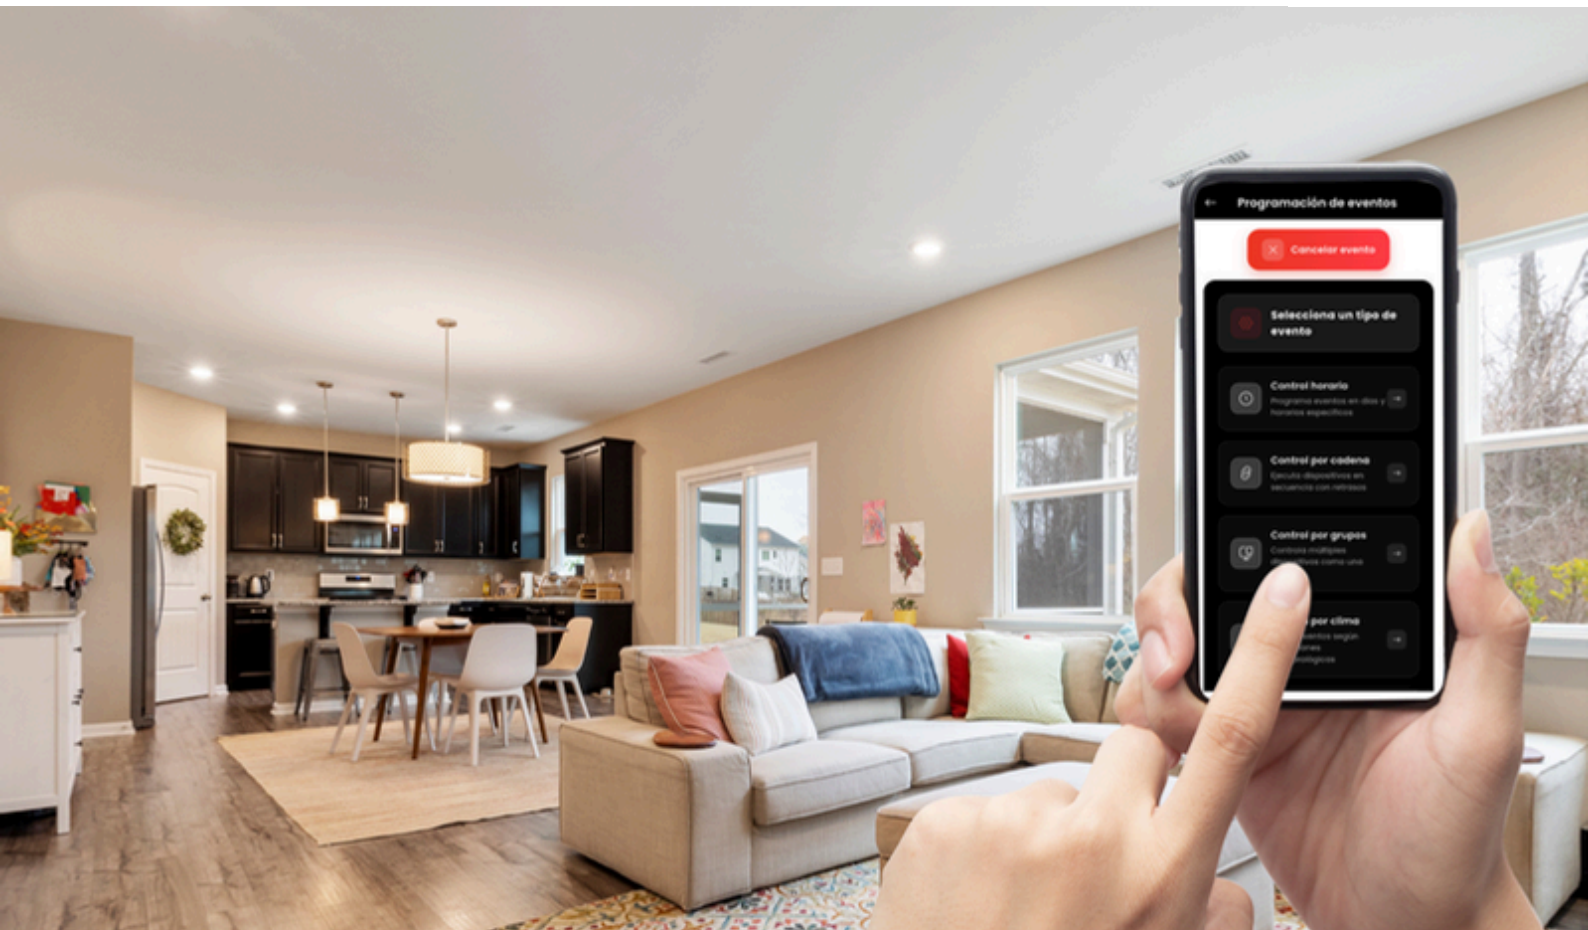

Teclas Smart

Este módulo permite controlar y automatizar distintos dispositivos eléctricos desde la aplicación Caldén Smart, de forma simple y flexible.

Cuenta con 4 borneras configurables, que pueden usarse como entrada o salida según la necesidad de la instalación.

En modo salida, permite encender y apagar cargas eléctricas como luces, ventiladores, bombas o portones.

En modo entrada, puede recibir señales desde pulsadores o sensores, integrando controles físicos con el sistema smart.

- *Control desde la app Caldén Smart*
- *Prender y apagar dispositivos*
- *Manejo de luces, ventiladores, portones, etc*
- *Disponible en diferentes versiones para controlar una o varias cosas a la vez*
- *Permite automatizar acciones*
- *Uso con sensores o pulsadores*