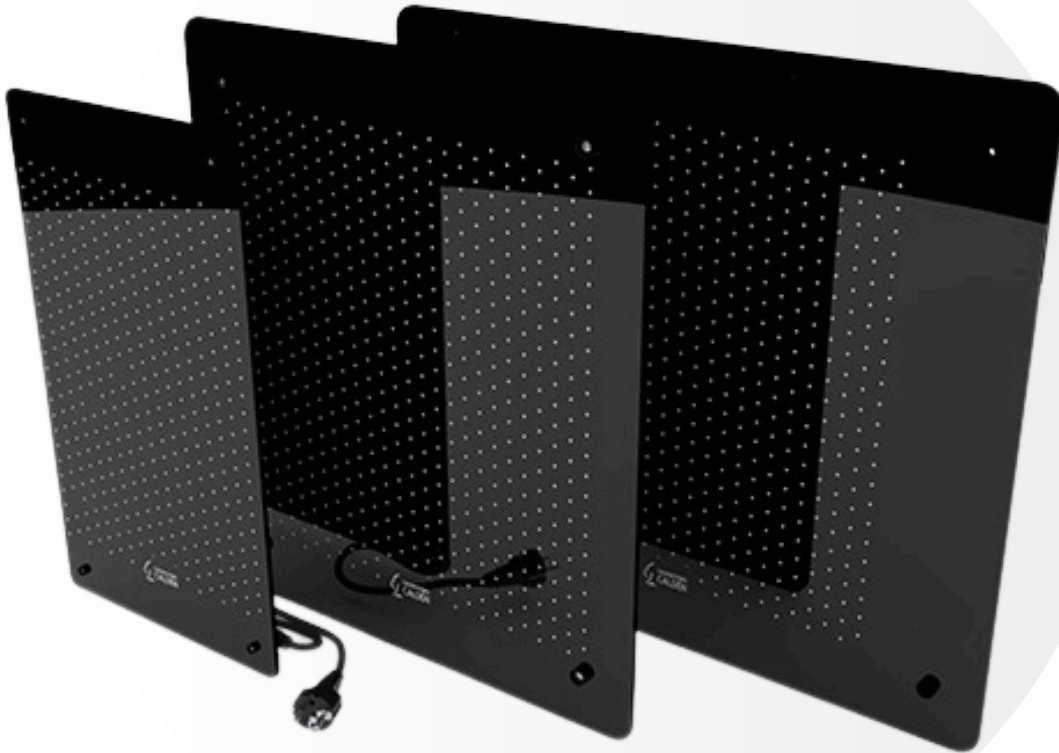

ALDÉN SMART

EXTRA CHATO SMART