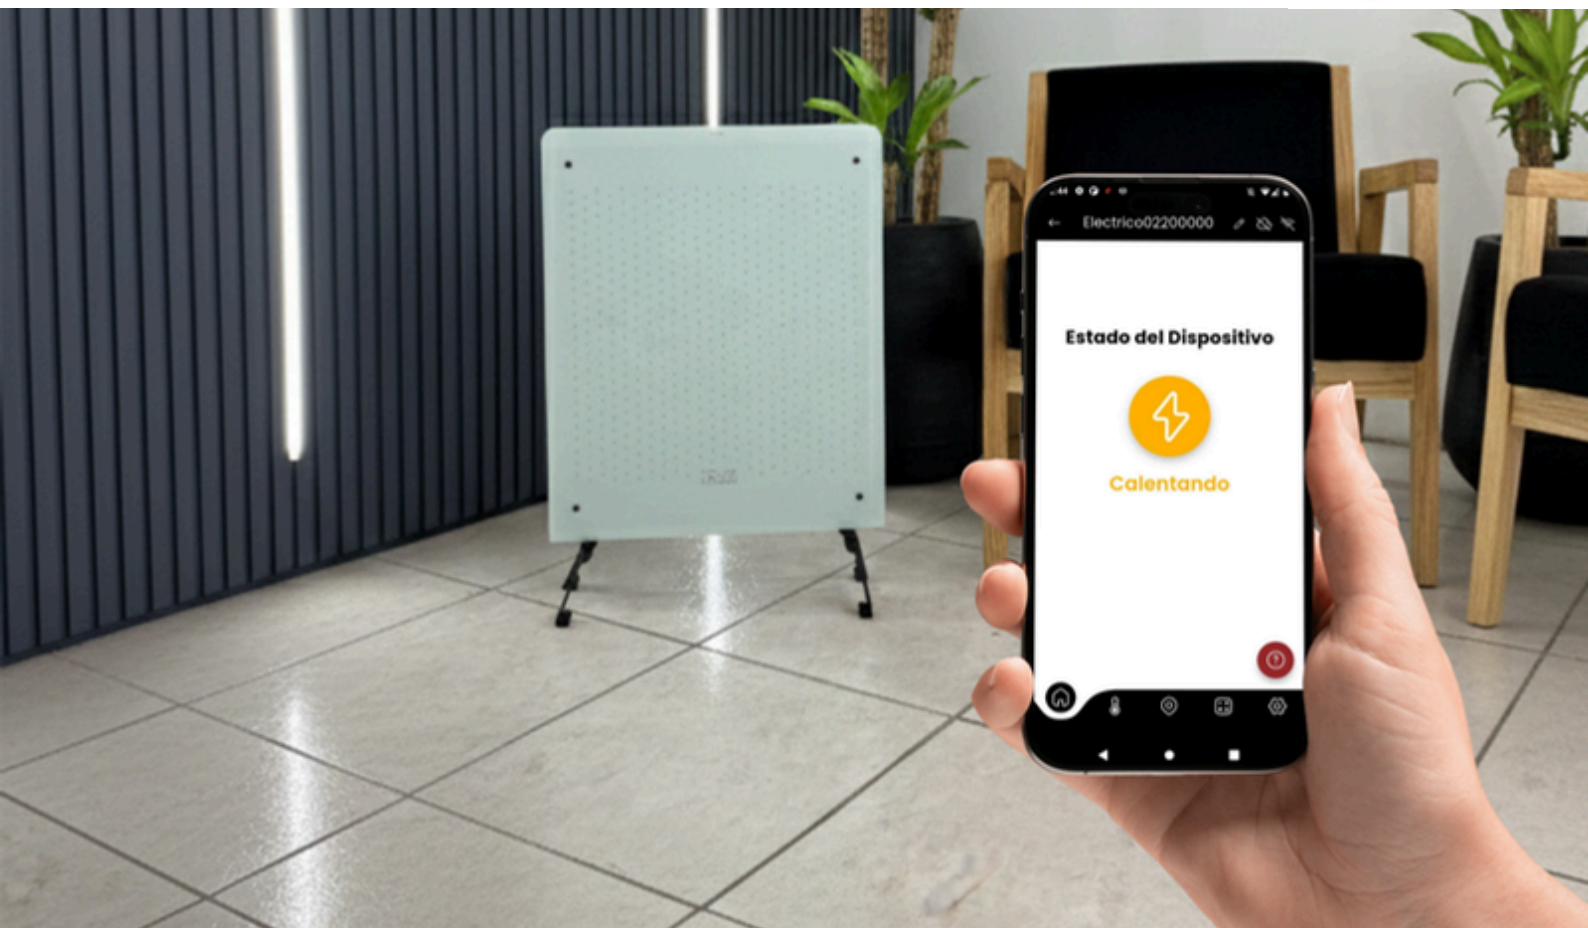

# ALDÉN SMART

Inteligencia que se adapta a tu vida

# Convertidor de Calefactor Eléctrico a Smart

*Convertí tu viejo calefactor eléctrico en un equipo smart y controlalo fácilmente desde la aplicación Caldén Smart. Encendé, apagá y gestioná su funcionamiento desde el celular o mediante comandos de voz compatibles con Siri, Alexa y Google Home. Funciona mediante Wi-Fi y Bluetooth, brindando una conexión estable y flexible según tu necesidad. Ideal para automatizar la calefacción de tu hogar, permite precalentar los ambientes antes de llegar y disfrutar del confort desde el primer momento.*

## Conversor a Gas Smart

*Transformá tu calefactor a gas en un equipo inteligente. Con el Conversor a Gas Smart Caldén Smart podés controlar la apertura y cierre del gas de manera remota, automatizar su uso y manejarlo desde tu celular, estés donde estés.*