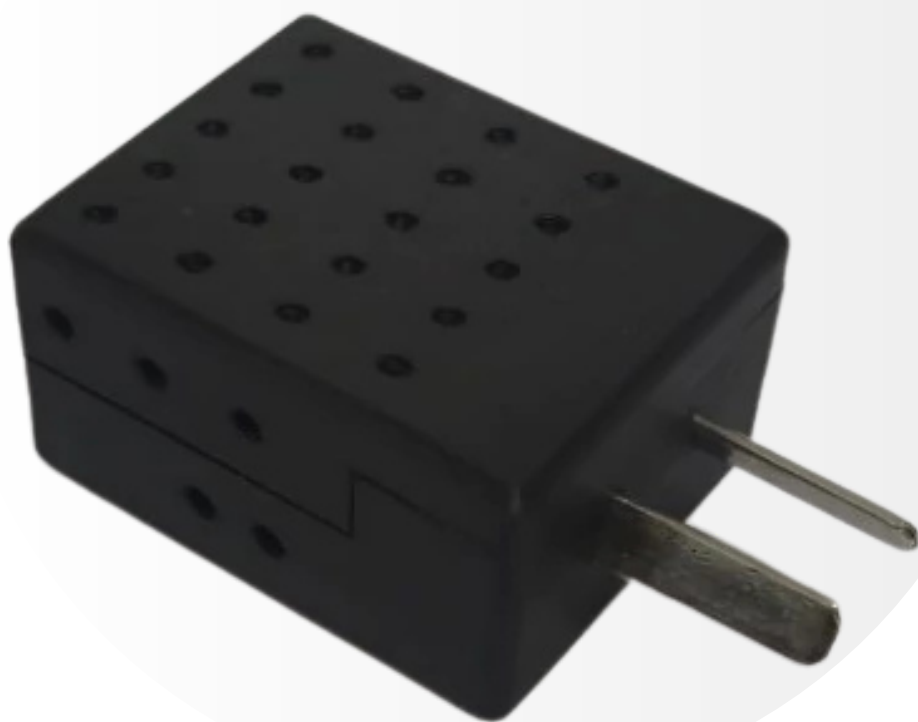

TERMÓMETRO IoT