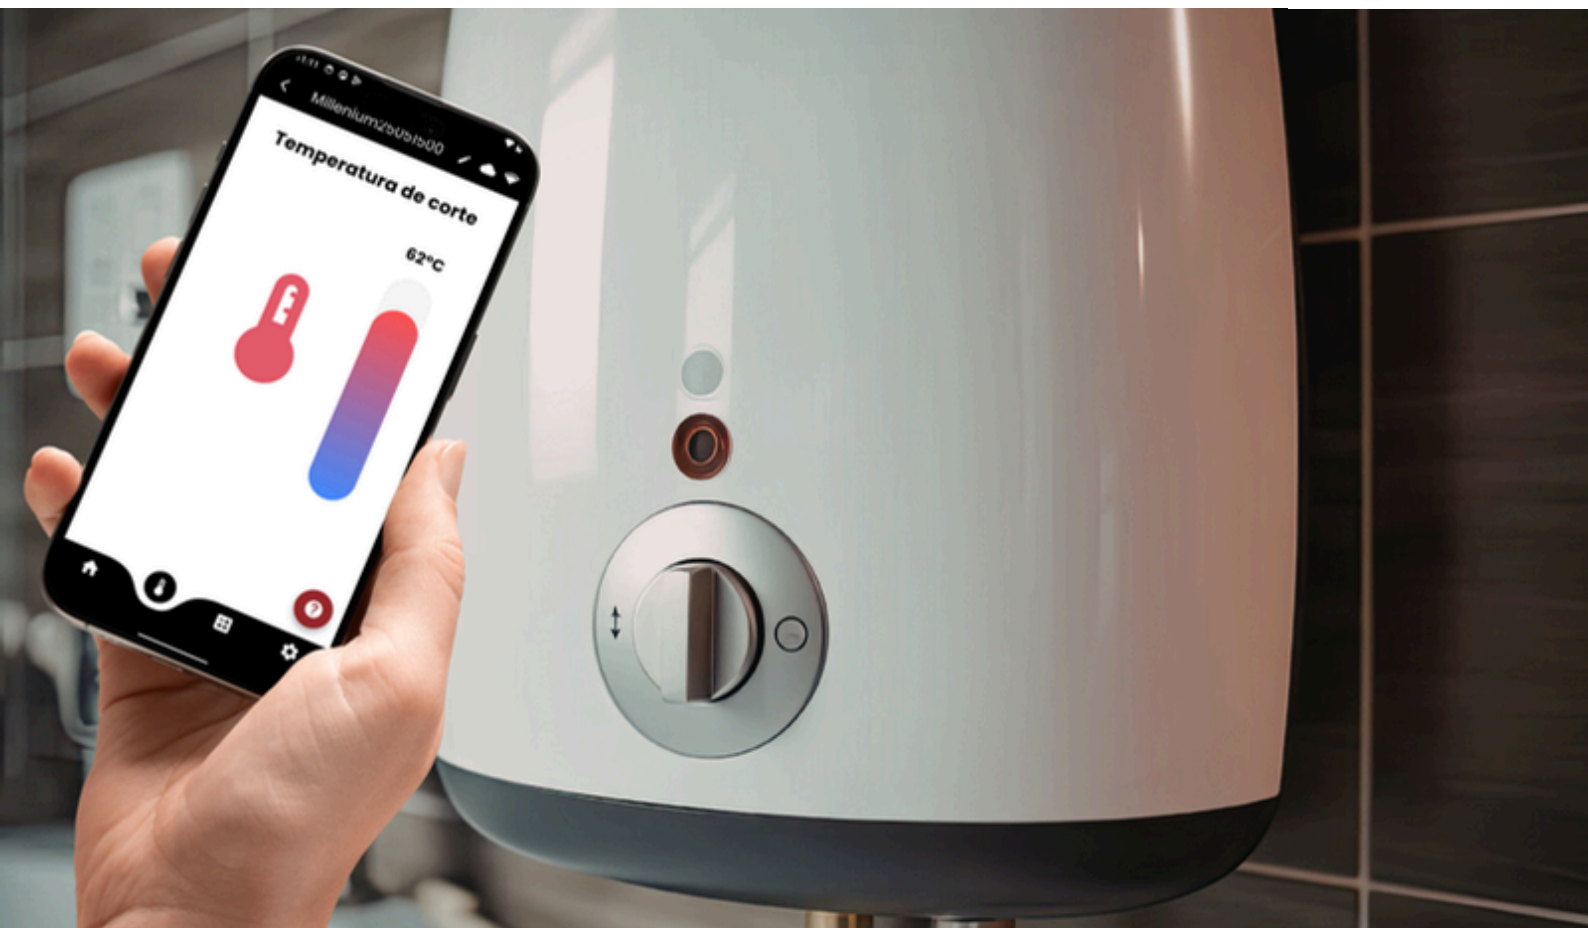

Termostato para Termotanque

El Termostato Smart para Termotanque permite controlar y automatizar la temperatura del agua de forma inteligente. Desde la app Caldén Smart podés encender o apagar el termotanque, programar su funcionamiento y optimizar el consumo energético sin perder confort.

1. *Agua caliente siempre disponible*
   - *Control del termotanque desde cualquier lugar*
   - *Programación automática según tus horarios*
   - *Ahorro energético sin perder confort*
   - *Manejeo simple desde el celular*
2. ---